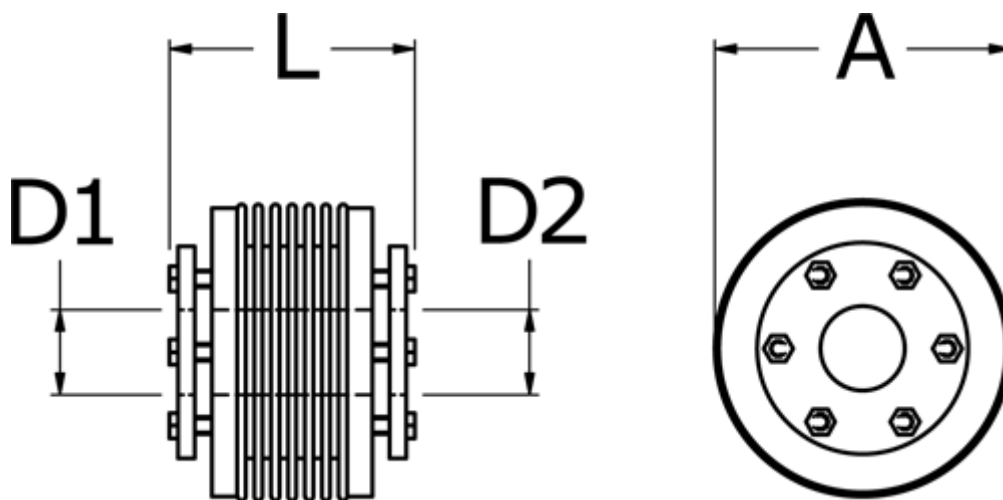

Varenummer: 3330508001706070

Beskrivelse: Metalbælgkobling type 5 str.800  
Længde 170 mm, boring 60/70 mm

## Mål

A	= 157
D1	= 60
D2	= 70
L	= 170
Nom. moment NM (Tkn)	= 800